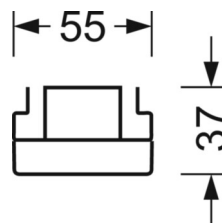

Оптика

Оснастка	LED, цветопередача/оттенок света CRI ≥ 80 / 3000K
Допуск для координаты цветности (MacAdam)	3SDCM
Фотобиологическая безопасность (светильник)	RG1
Номинальный световой поток	4122lm
Срок службы LED	50000h L80/B10 (Tq 45°C)
светоотдача светильников	160lm/W
Угол излучения	70° (C0) / 90° (C90)
UGR поп./вдоль	17.9 / 16.7

DEEP-LINK

<https://www.regiolum.de/ru/article/19460006084>

Ссылка	LED 4000lm 830
ηLB	100 %
Φ ↓/↑	99 % / 1 %
UGR поп./вдоль дисплей	17.9 / 16.7
	65° < 3000cd/m²

Механика

цвет корпуса	черный RAL 9005
размеры (LxWxH/DxH)	1531mm x 55mm x 37mm
вес (нетто)	1.9kg
Вид монтажа	сборка трековых систем, световая структура

размеры

L	1531 mm	Длина
В	55 mm	Ширина
Н	37 mm	Высота