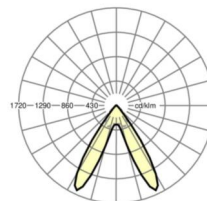

параметры

номер заказа	19460006084
код EAN	4020863403547
номер таможенного тарифа	94051190
Знак прохождения контроля	IP 20, класс защиты I, для рабочих мест за дисплеем 65° < 3000, ENEC10 VDE, F, HACCP DIN10500/Food/IFS-пригодность для применения/BRC, Indoor, CE
Степень ударопрочности IK	IK03 (-20°C bis 45°C)
Температура окружения	ta -20°C в 45°C
Особые свойства	Готовность к IoT «Ready for IoT»
Гарантийный срок	5 лет
Государственные программы поддержки	BEG - государственные субсидии для энергосберегающих зданий (действительна только для Германии)

электротехника

Балласт	Электронный драйвер DALI2 (1 штука)
Мощность системы	26W
сетевое напряжение	230V/50Hz
автоматический предохранитель (пусковой ток)	20 штук/B10, 32 штук/B16, 33 штук/C10, 53 штук/C16
класс энергосбережения/Источник света	E

Оптика

Оснастка	LED, цветопередача/оттенок света CRI ≥ 80 / 3000K
Допуск для координаты цветности (MacAdam)	3SDCM
Фотобиологическая безопасность (светильник)	RG1
Номинальный световой поток	4122lm
Срок службы LED	50000h L80/B10 (Tq 45°C)
светоотдача светильников	160lm/W
Угол излучения	70° (C0) / 90° (C90)
UGR поп./вдоль	17.9 / 16.7

DEEP-LINK

<https://www.regiolum.de/ru/article/19460006084>