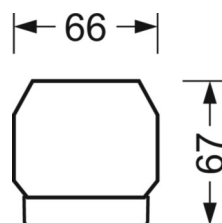

DEEP-LINK

<https://www.regiolum.de/ru/article/19460006084>

Ссылка	LED 4000lm 830
ηLB	100 %
Φ ↓/↑	99 % / 1 %
UGR поп./вдоль дисплей	17.9 / 16.7
	65° < 3000cd/m²

Механика

цвет корпуса	черный RAL 9005
размеры (LxWxH/DxH)	1531mm x 55mm x 37mm
вес (нетто)	1.9kg
Вид монтажа	сборка трековых систем, световая структура

размеры

L	1531 mm	Длина
В	55 mm	Ширина
Н	37 mm	Высота