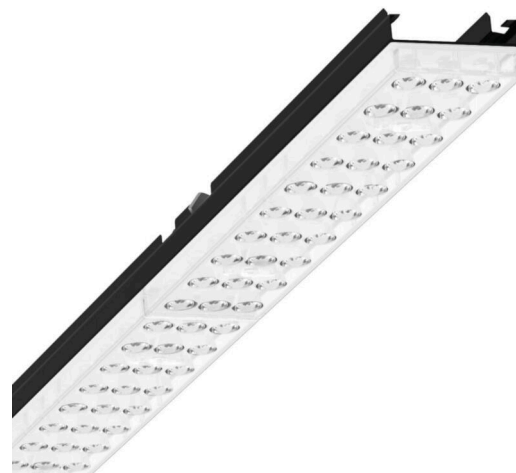

Лампо- и прибородержатели - Individual.Lens.Optic - прямой несимметричный свет, двойной - без видимых стыков

Ламподержатель из оцинкованного стального профиля, поверхность покрыта лаком на полиэфирной смоле. Крепление без инструментов с нажимными затворами, встроенными в конструкцию, обеспечивают защиту от кражи и взлома. Цвет корпуса черный RAL 9005; Прямое двойное несимметричное излучение, распределение света посредством линзы «Individual.Lens.Optic» из пластика ПММА. Оптика отдельных линз делает сборку и установку предельно удобными, плоскость легко чистится. Тройные ряды из отдельных линз и лампо-/прибородержатели, идеально согласованные между собой, обеспечивают цельный вид без стыков и неравномерностей. Подключение к электросети через штатную 5-полюсную штекерную деталь для быстрой сборки, со свободным выбором фаз. Встроенный механизм для правильной сборки для быстрого контакта. Сменные блоки, позволяющие легко модернизировать освещение, существенно продлевают срок службы всей осветительной установки.

DEEP-LINK

<https://www.regiolum.de/ru/article/19460006084>

Ссылка	LED 4000lm 830
ηLB	100 %
Φ ↓/↑	99 % / 1 %
UGR поп./вдоль дисплей	17.9 / 16.7
	65° < 3000cd/m²

Механика

цвет корпуса	черный RAL 9005
размеры (LxWxH/DxH)	1531mm x 55mm x 37mm
вес (нетто)	1.9kg
Вид монтажа	сборка трековых систем, световая структура